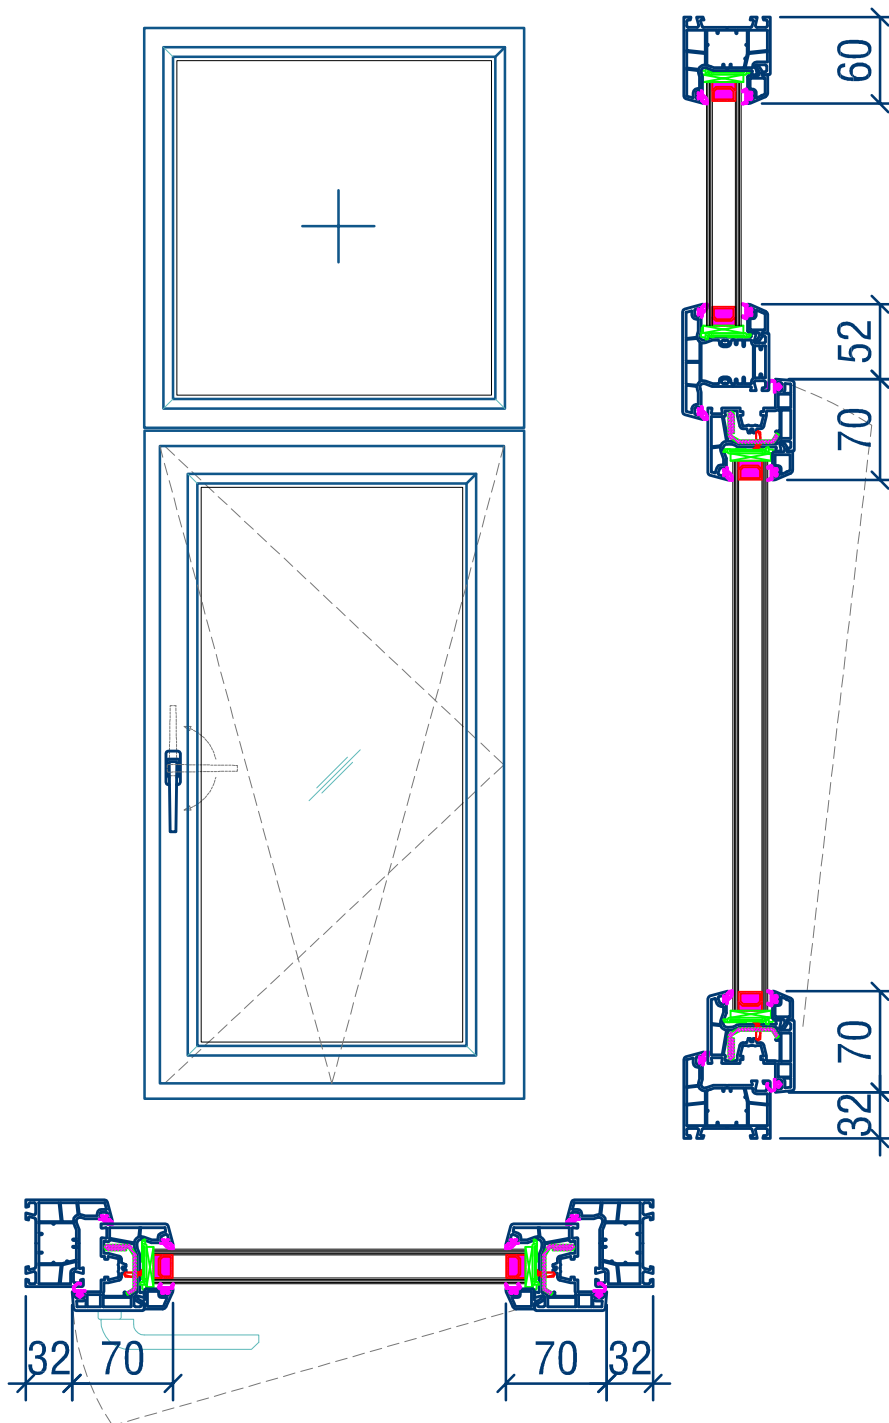

Cửa sổ mở quay lật 1 cánh + fix

BÊN TRONG